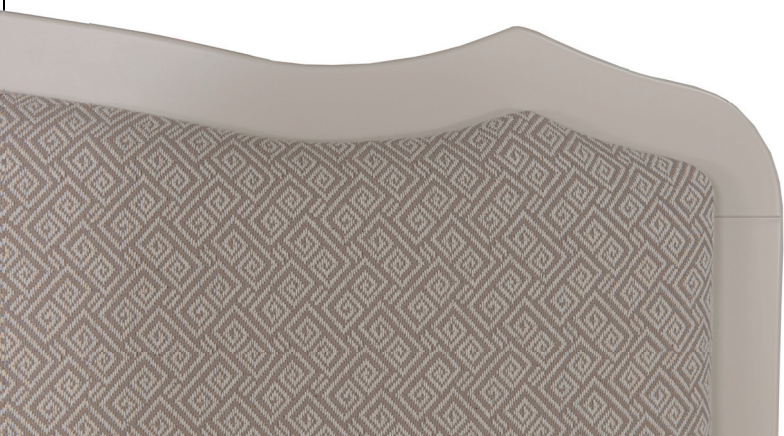

altura: 1350mm

profundidade: 50mm

encaixe: 620mm

ANTONELLA

CABECEIRA

CAB1000 solteiro | casal | queen | king