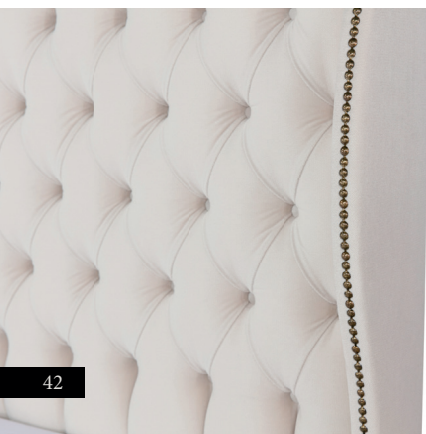

# ISABELE

CABECEIRA

CAB6500 solteiro | casal | queen | king

opções de tacha

     
fumê    ouro    dourada    níquel  
          velho

altura: 1300mm

profundidade: útil 80mm/ aplique 200mm

encaixe: 620mm