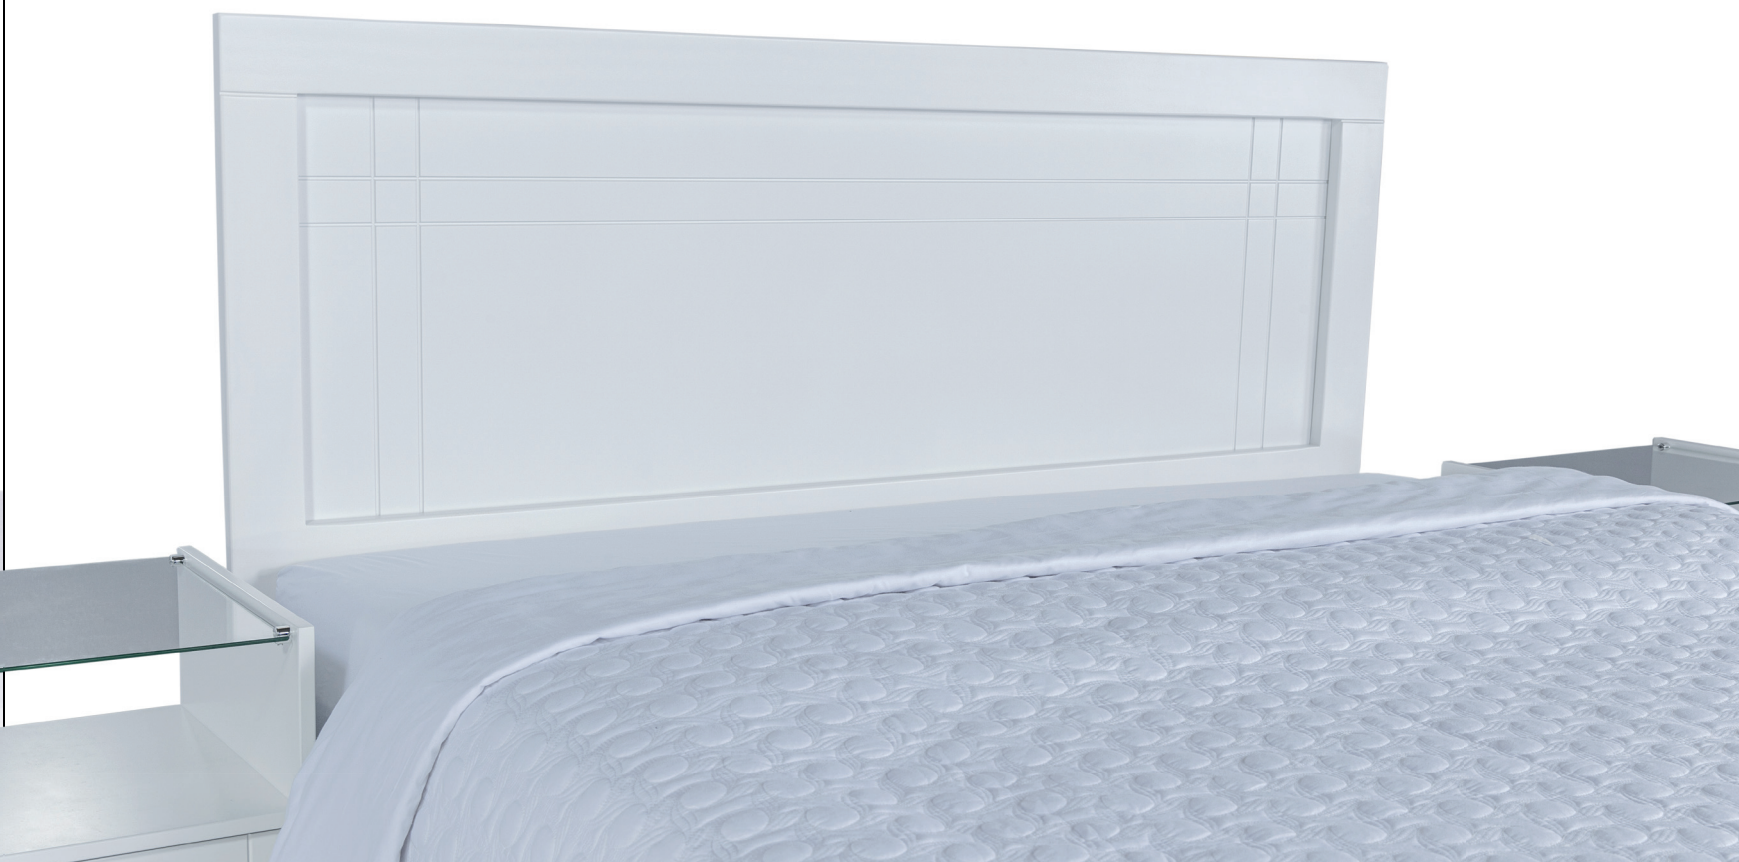

# STELLA

CABECEIRA

CAB1500 solteiro | casal | queen | king

altura: 1240mm

profundidade: 50mm

encaixe: 620mm

# PORTO ALEGRE

CABECEIRA

CAB80 solteiro | casal | queen | king

altura: 1240mm

profundidade: 30mm

encaixe: 620mm

# LOS ANGELES

PAINEL

P400 solteiro | casal | queen | king

altura: 600mm

profundidade: 55mm

disponível sob medida, necessário  
projeto para aprovação.