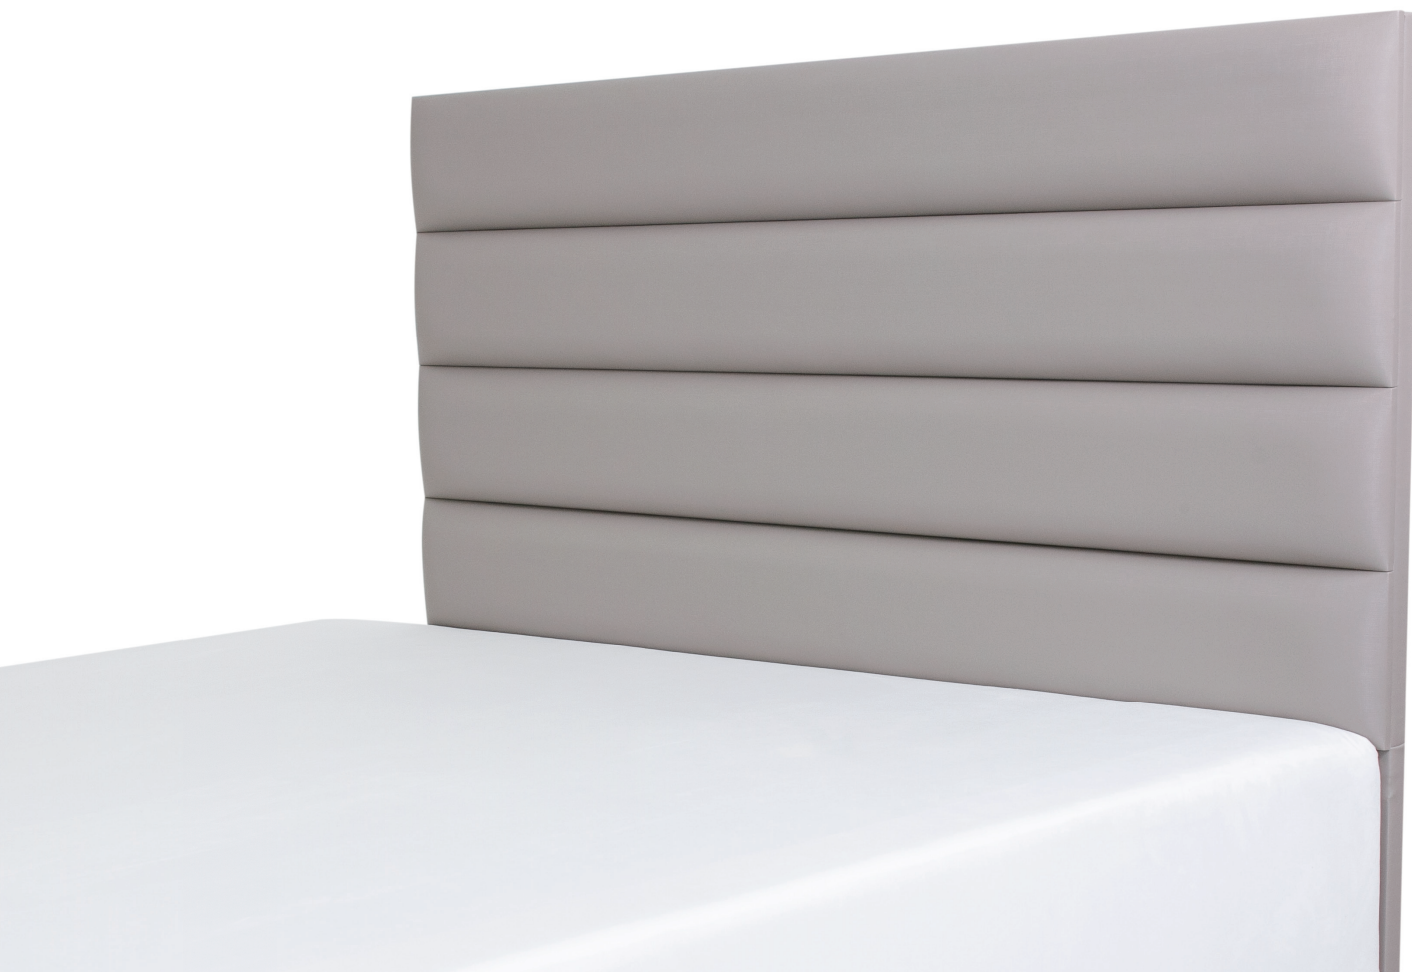

# CECÍLIA

CABECEIRA

CAB50 solteiro | casal | queen | king

altura: 1300mm

profundidade: sup. 75mm/ inf. 35mm

encaixe: 620mm

altura: 1240mm

profundidade: sup. 95mm/ inf. 70mm