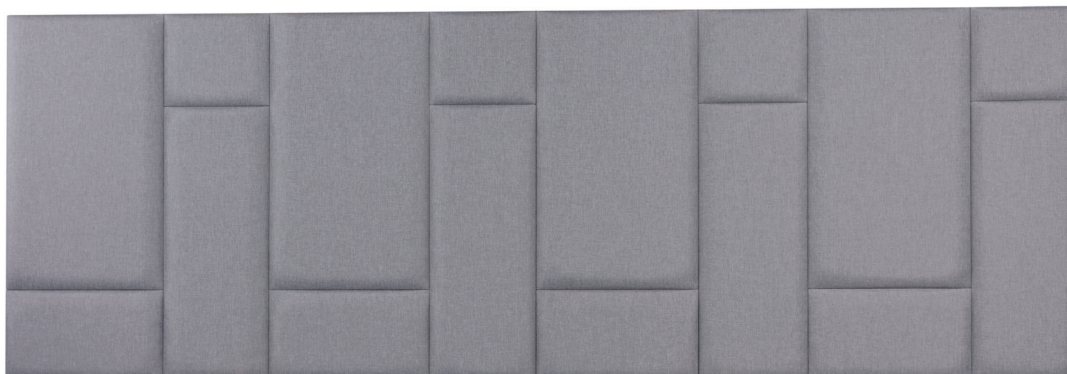

## PAINEL

P500 solteiro | casal | queen | king

placas 420/280mm

altura: 600mm

profundidade: 55mm

disponível sob medida, necessário  
projeto para aprovação.

diversas opções de montagem.