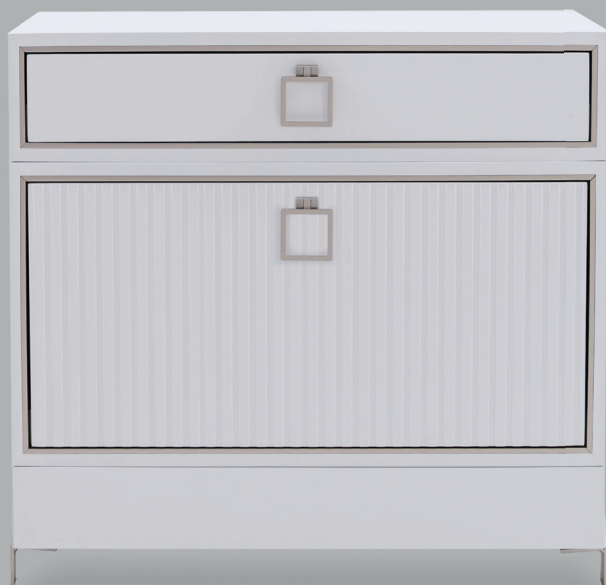

TEBAS E TEBAS COMPOSTO

MESA DE CABECEIRA MC26S | MC26C

largura: 400 | 500 | 600 | 700 | 800mm

altura total: 510mm profundidade: 450mm

Obs.: na opção Tebas Composto é anexado uma gaveta superior conferindo a altura final de 660mm. Puxadores, frisos e pés com opções de pintura metálica (ver cores pág. 61).

Disponível apenas nas cores laqueadas.

MC26C